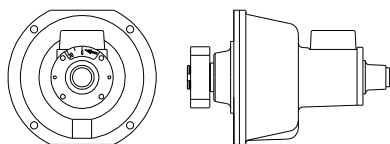

Compatibil cu:

EHM 900  
EHM 1200  
EHM 2500/15  
EHM 2500/25  
EHPM 900  
EHPM 1200  
EHPM 2500/15  
EHPM 2500/25  
EHP 12  
EHP 800

52 kg

Configuratie cu variantele de acces

Element de calare cu 4 nivele