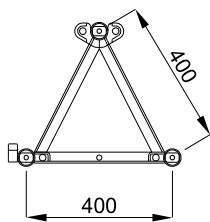

Compatibil cu:

EHM 900  
EHM 1200  
EHM 2500/15  
EHM 2500/25  
EHPM 900  
EHPM 1200  
EHPM 2500/15  
EHPM 2500/25  
EHP 12  
EHP 800

52 kg

Configuratie cu variantele de acces

Element de calare cu 4 nivele