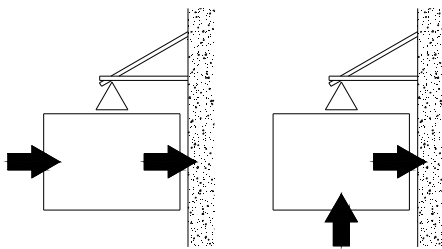

Compatibil cu:

EHM 900  
EHM 1200  
EHM 2500/15  
EHM 2500/25  
EHPM 900  
EHPM 1200  
EHPM 2500/15  
EHPM 2500/25  
EHP 12  
EHP 800

52 kg

Configuratie cu variantele de acces

Element de calare cu 4 nivele

Dispozitiv de siguranta pentru controlul vitezei cu oprire progresiva